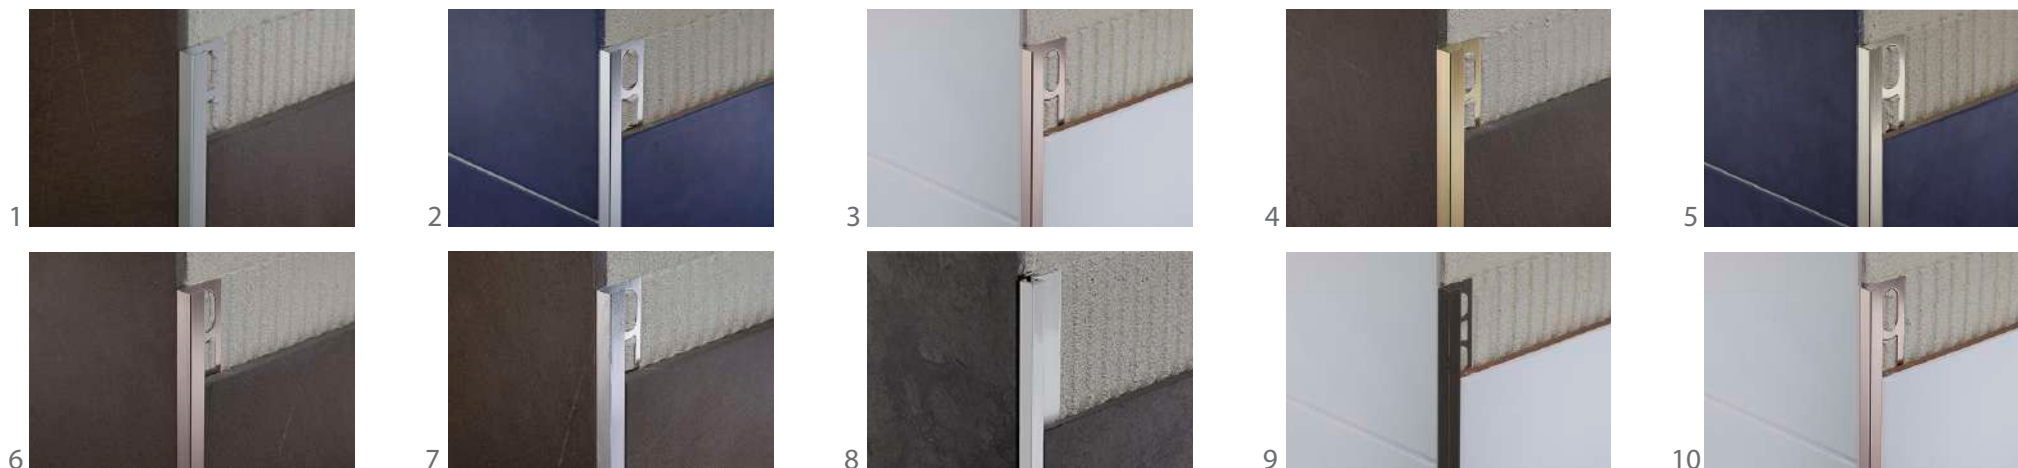

Profilpas

Профиль

КЕРАМОГРАНИТ • КЕРАМИЧЕСКАЯ ПЛИТКА • МОЗАИКА

1. Серебро матовое алюминий анодированный 270 см ZQAN/10 AS 88878 (14,18 EUR/шт)
2. Серебро глянцевое алюминий полированный 270 см ZQBN/10 ABPS 88922 (24,09 EUR/шт)
3. Медь глянцевый алюминий полированный 270 см ZQBRN/10 ABPC 88969 (25,31 EUR/шт) *
4. Серебро алюминий мягко-шлифованный 270 см ZQBSN/10 ABSS 88985 (27,70 EUR/шт)
5. Титан алюминий мягко-шлифованный 270 см ZQTMN/10 ABST 89017 (27,70 EUR/шт)
6. Медь алюминий мягко-шлифованный 270 см ZQBRSN/10 ABSC 89033 (27,70 EUR/шт) *
7. Серебро алюминий сильно-шлифованный 270 см ZQAGN/10 ABBS 89065 (37,09 EUR/шт)
8. Алюминий Крашенный белый 270 см ZQVN/8 89079 (16,43 EUR/шт) (в наличии 28 шт)
9. Алюминий Анодированный Карбон ZQAND/10 31152 (37,05 EUR/шт)
10. Золото алюминий полированный 270 см ZQBN/10 88937 (25,31 EUR/шт)