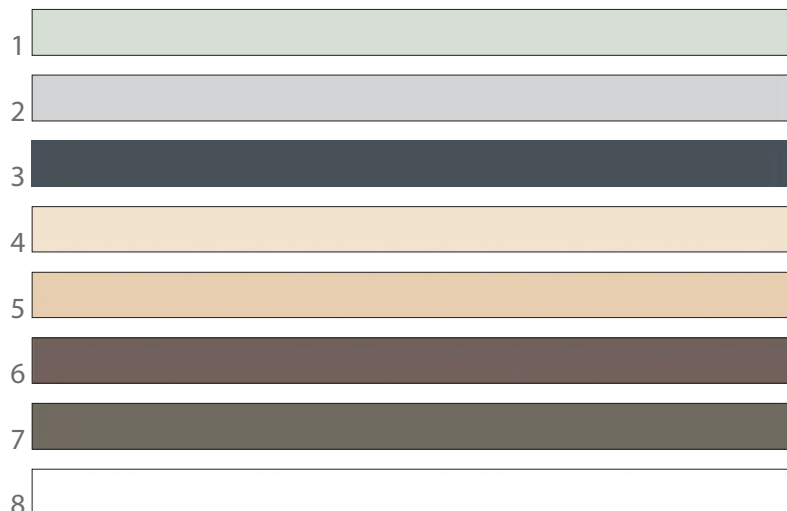

1. Заполнитель для швов №103 5K10303 (Белая луна) (49,10)
2. Заполнитель для швов №110 5K11003 (Манхеттен) (49,10)
3. Заполнитель для швов №114 5K11403 (Антрацит) (49,10)
4. Заполнитель для швов №130 5K13003 (Жасмин) (49,10)
5. Заполнитель для швов №132 5K13203 (Бежевый 2000) (49,10)
6. Заполнитель для швов №136 5K13603 (Гончарная глина) (49,10)
7. Заполнитель для швов №728 5K72803 (Серый цемент) (51,62)
8. Заполнитель для швов №799 5K79903 (Белый) (49,51)