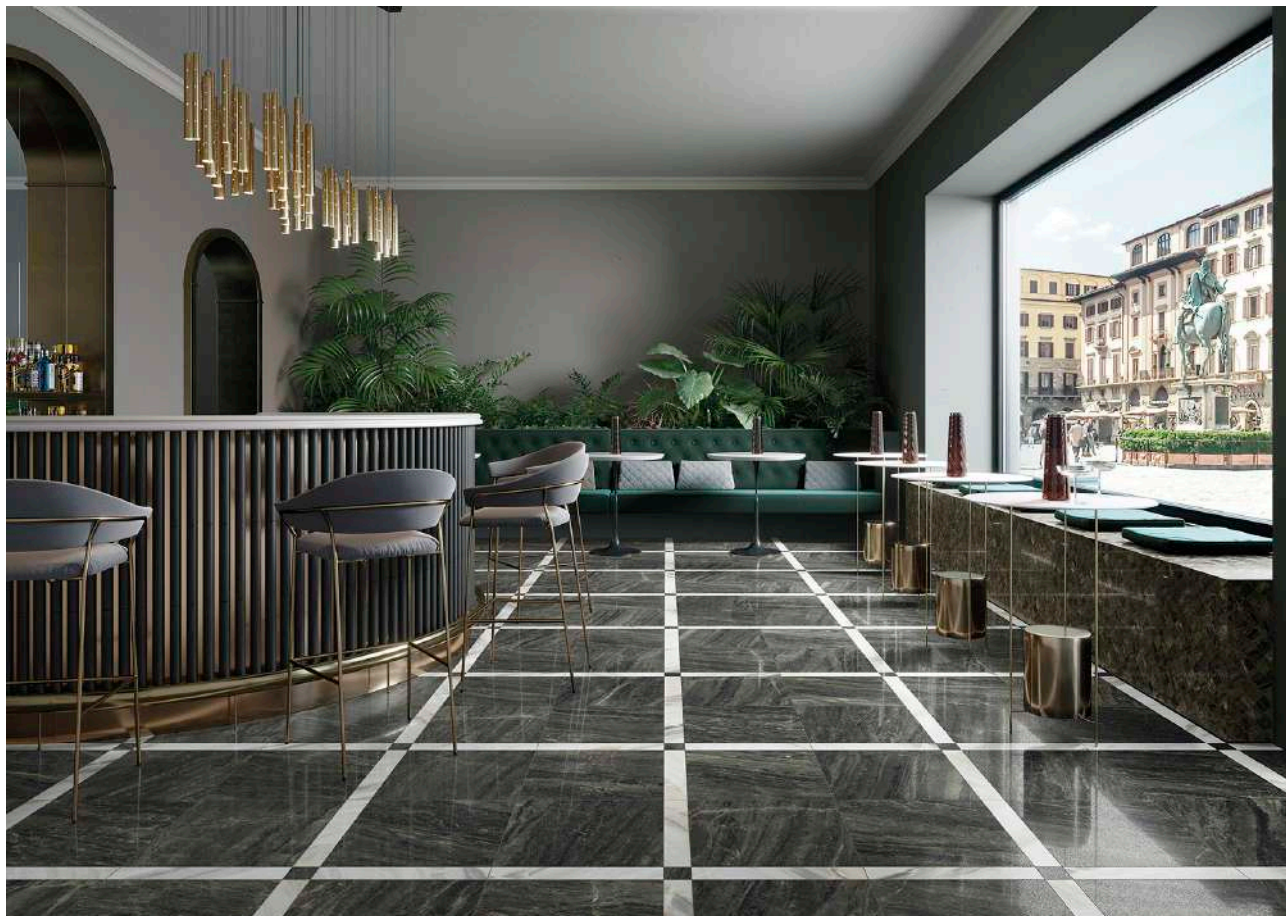

Firenze

Керамогранит

1

2

1. Bianco нат. 45x90 (1 595 руб/кв.м.)

2. Nero нат. 45x90 (1 655 руб/кв.м.)