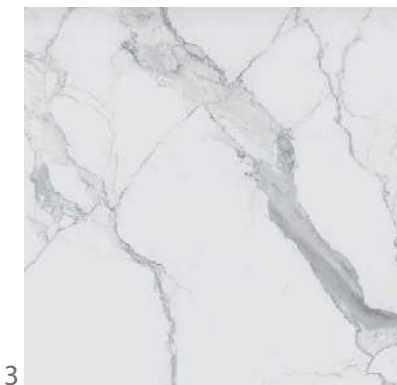

Rex I Classici di Rex

1. Calacatta Gold 60x120x1 глянец (77,64 EUR/кв.м.)
2. Statuario 60x120x1 глянец (77,64 EUR/кв.м.)
3. Statuario 80x80x1 глянец (76,41 EUR/кв.м.)

Керамогранит

1

2

3

Rex I Classici di Rex Magnum